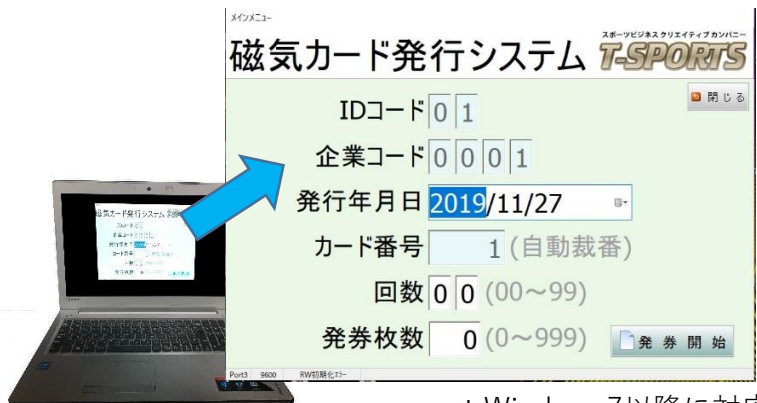

カード発行画面

* Windows7以降に対応